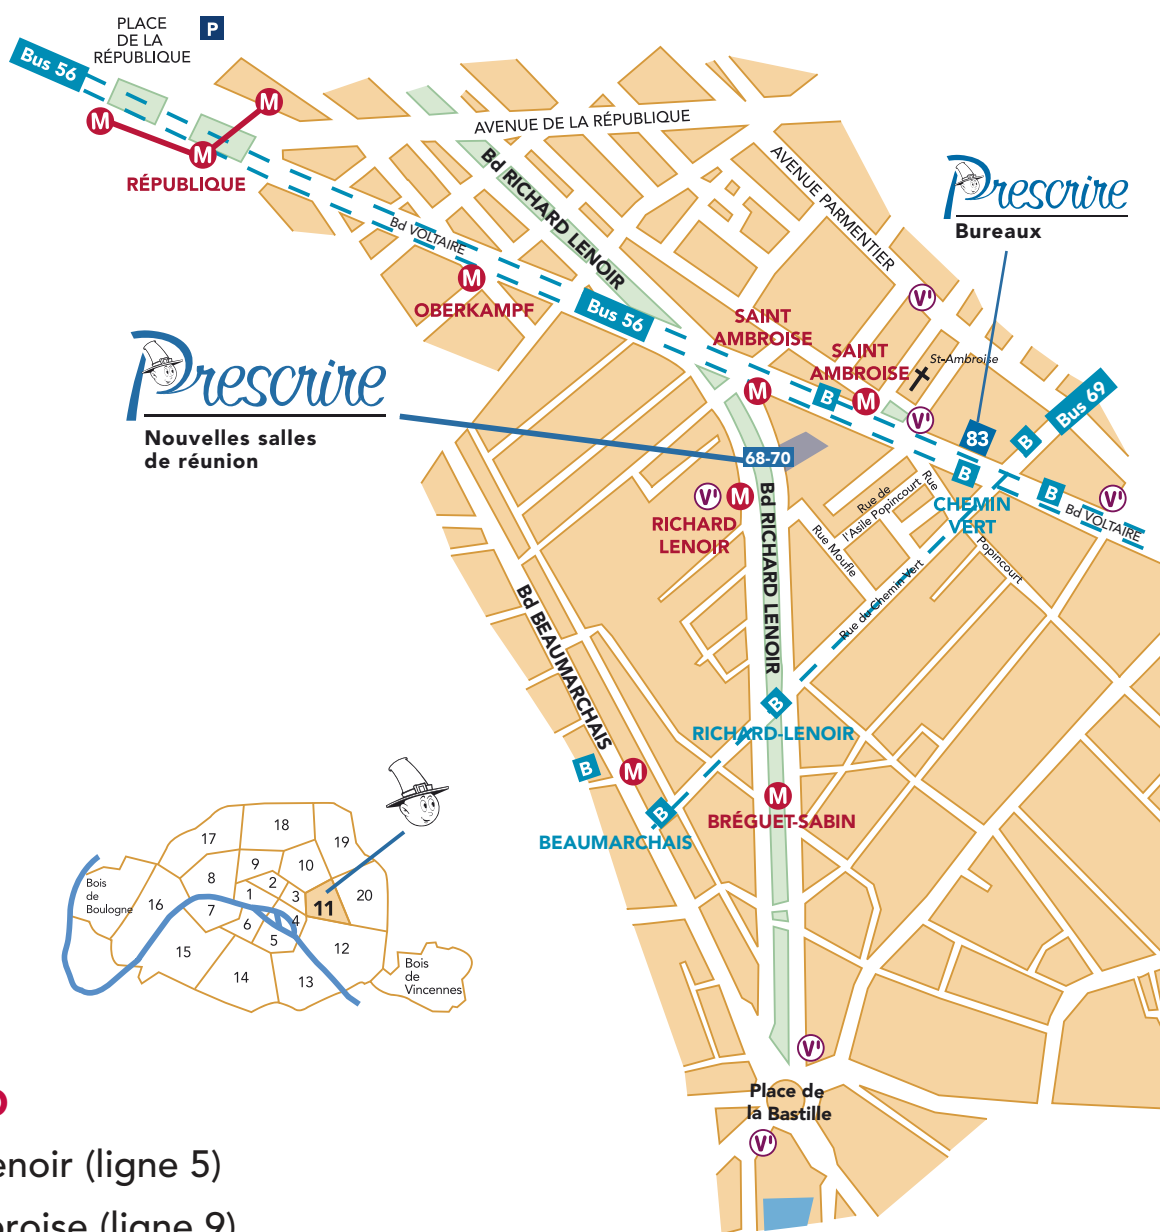

68-70, bd Richard Lenoir, 75011 Paris

Tél. : +33 (0)1 49 23 72 81

M MÉTRO

- Richard Lenoir (ligne 5)
- Saint Ambroise (ligne 9)

V' STATION VÉLIB'

B AUTOBUS

- 56
- 69

P PARKING PUBLICS

- Rue St Maur (angle rue Chemin vert)
- Rue St Antoine
- Place de la République

Attention : stationnement difficile